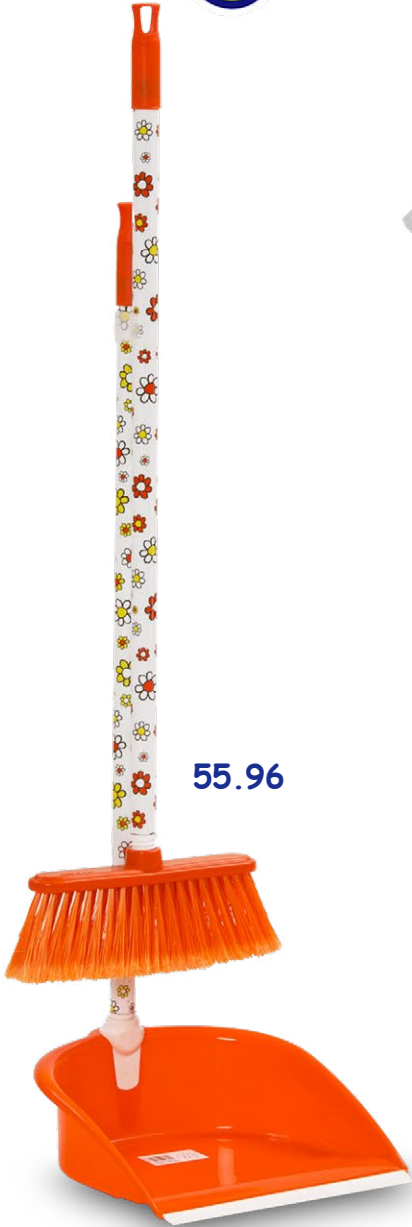

# MUUU!

Fashion Broom

55.94

39.94

311.94

94

350.94

35.94

315.94

315.96

350.96

55.96

39.96

96

BZZZZ

35.95.6